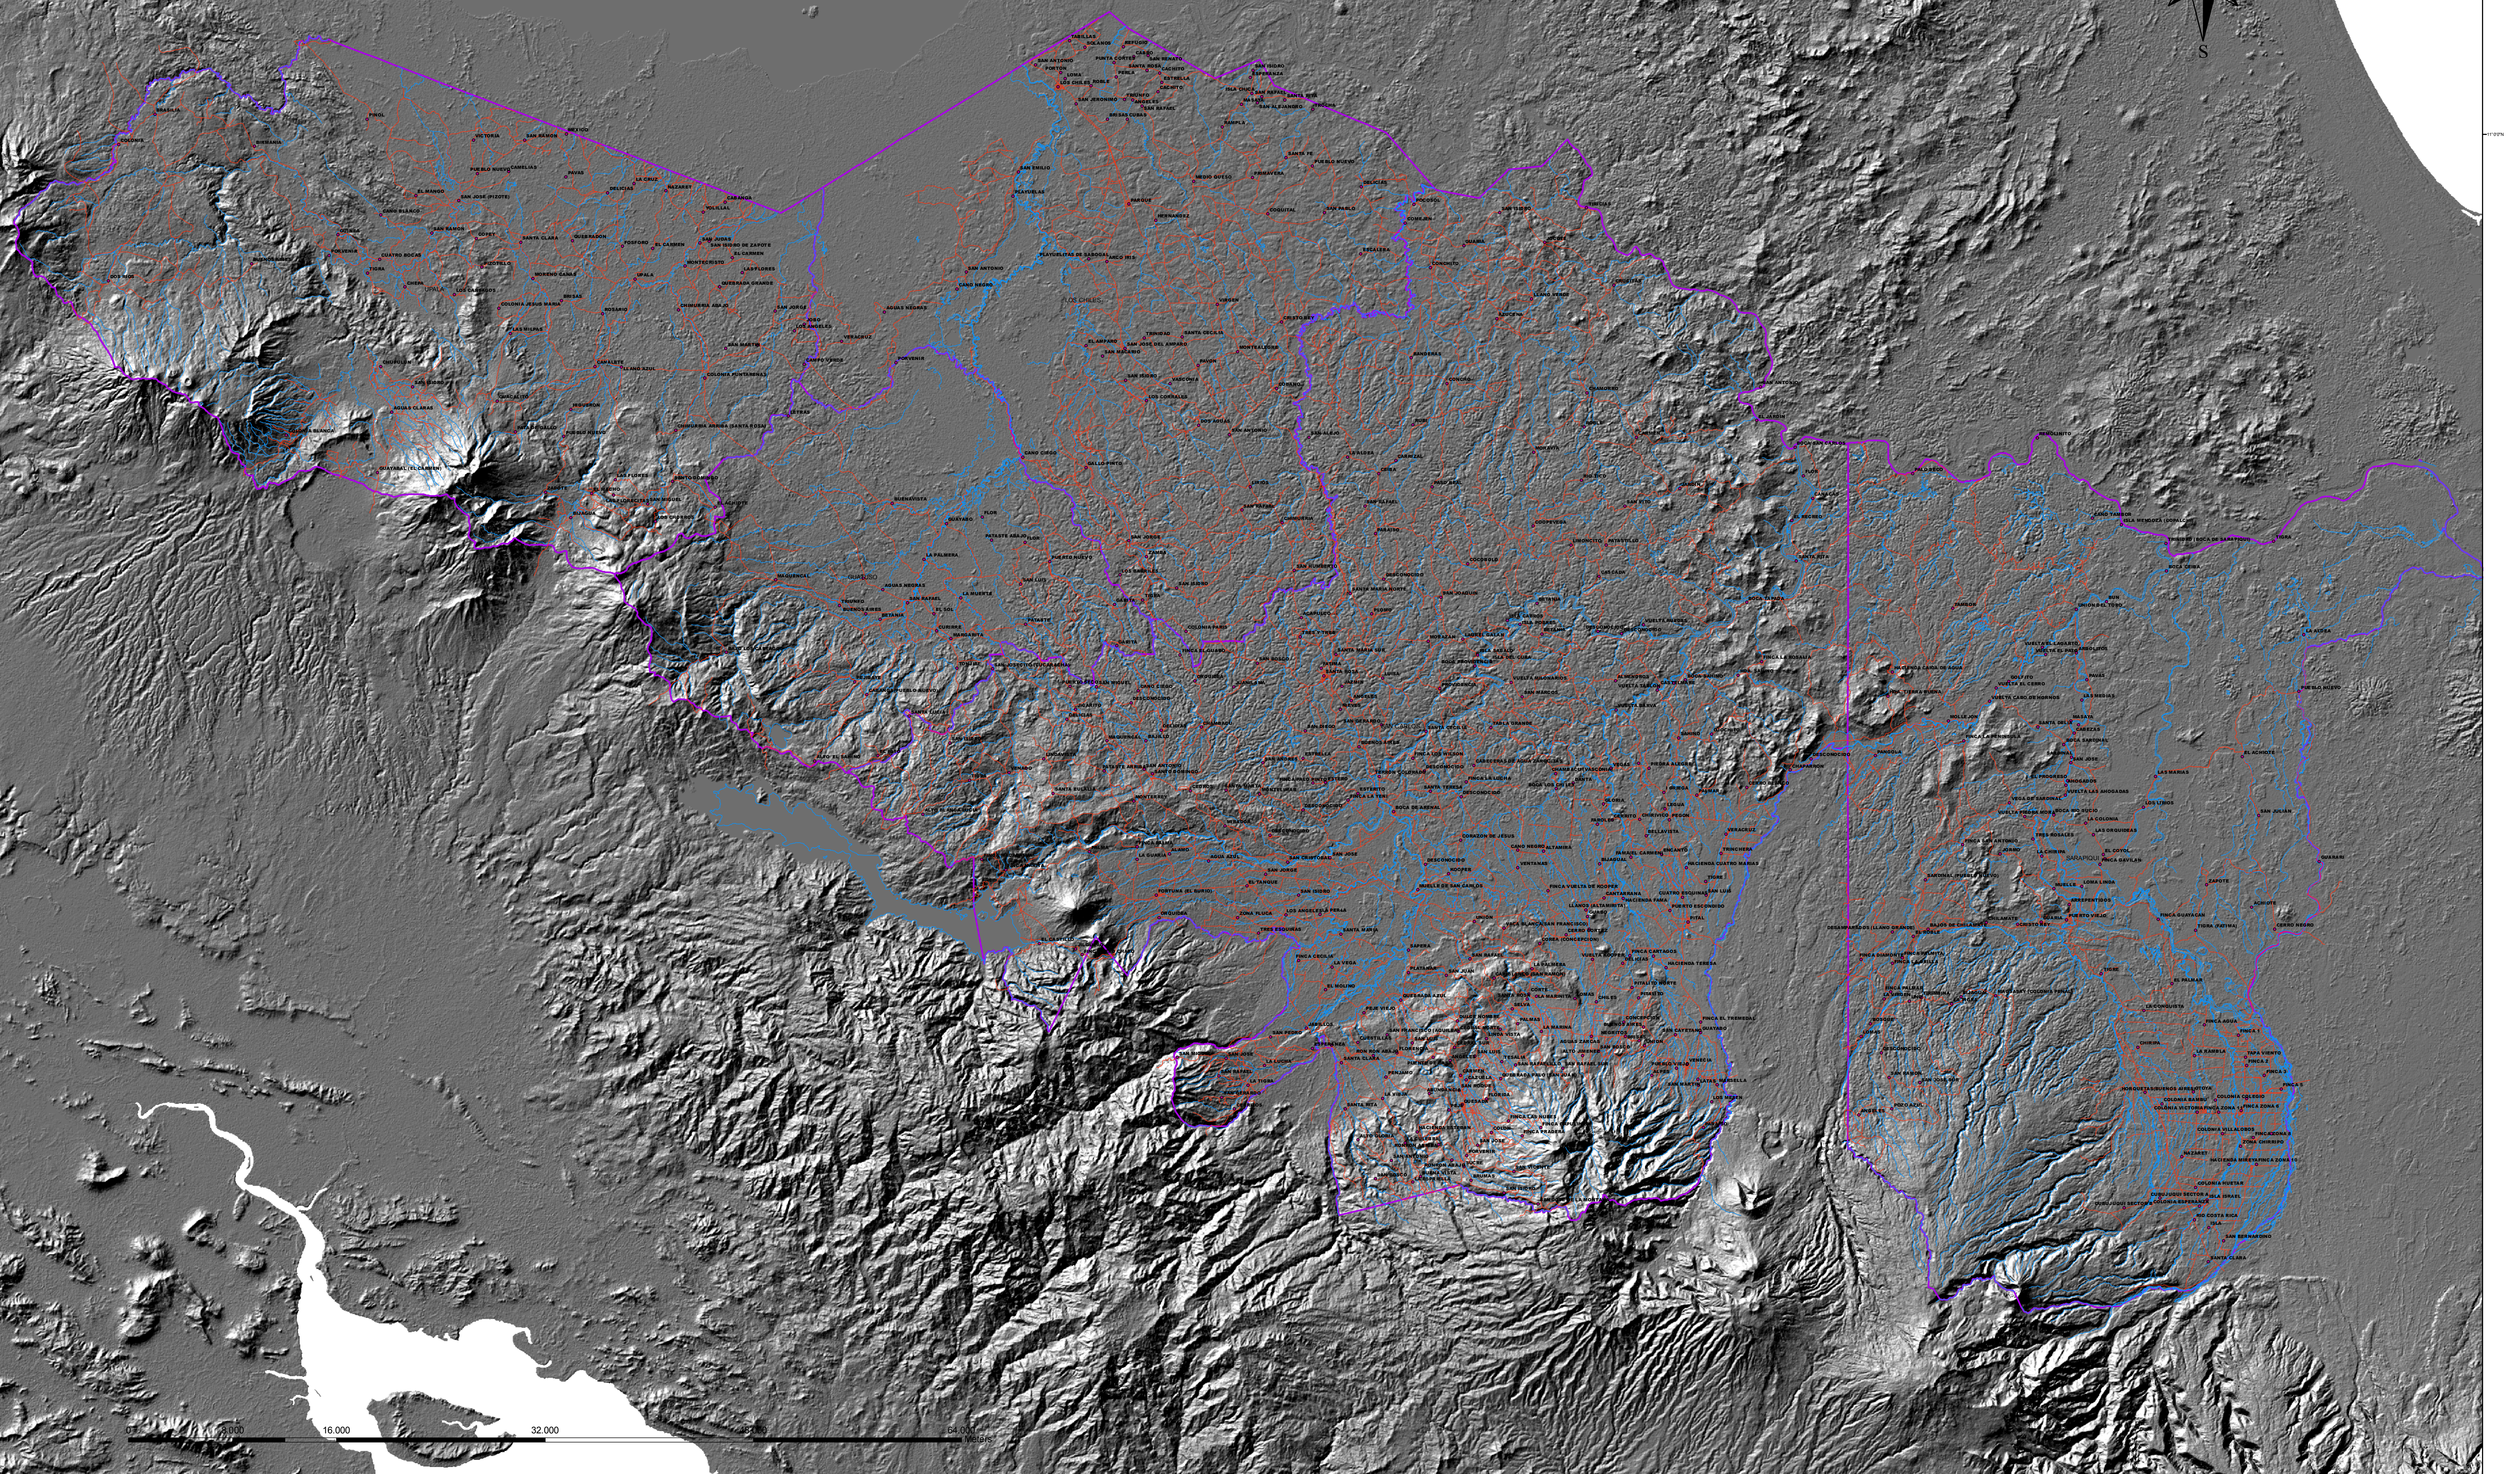

Región Huertar Norte

0 16.000 32.000 64.000 Metros

1:166.000