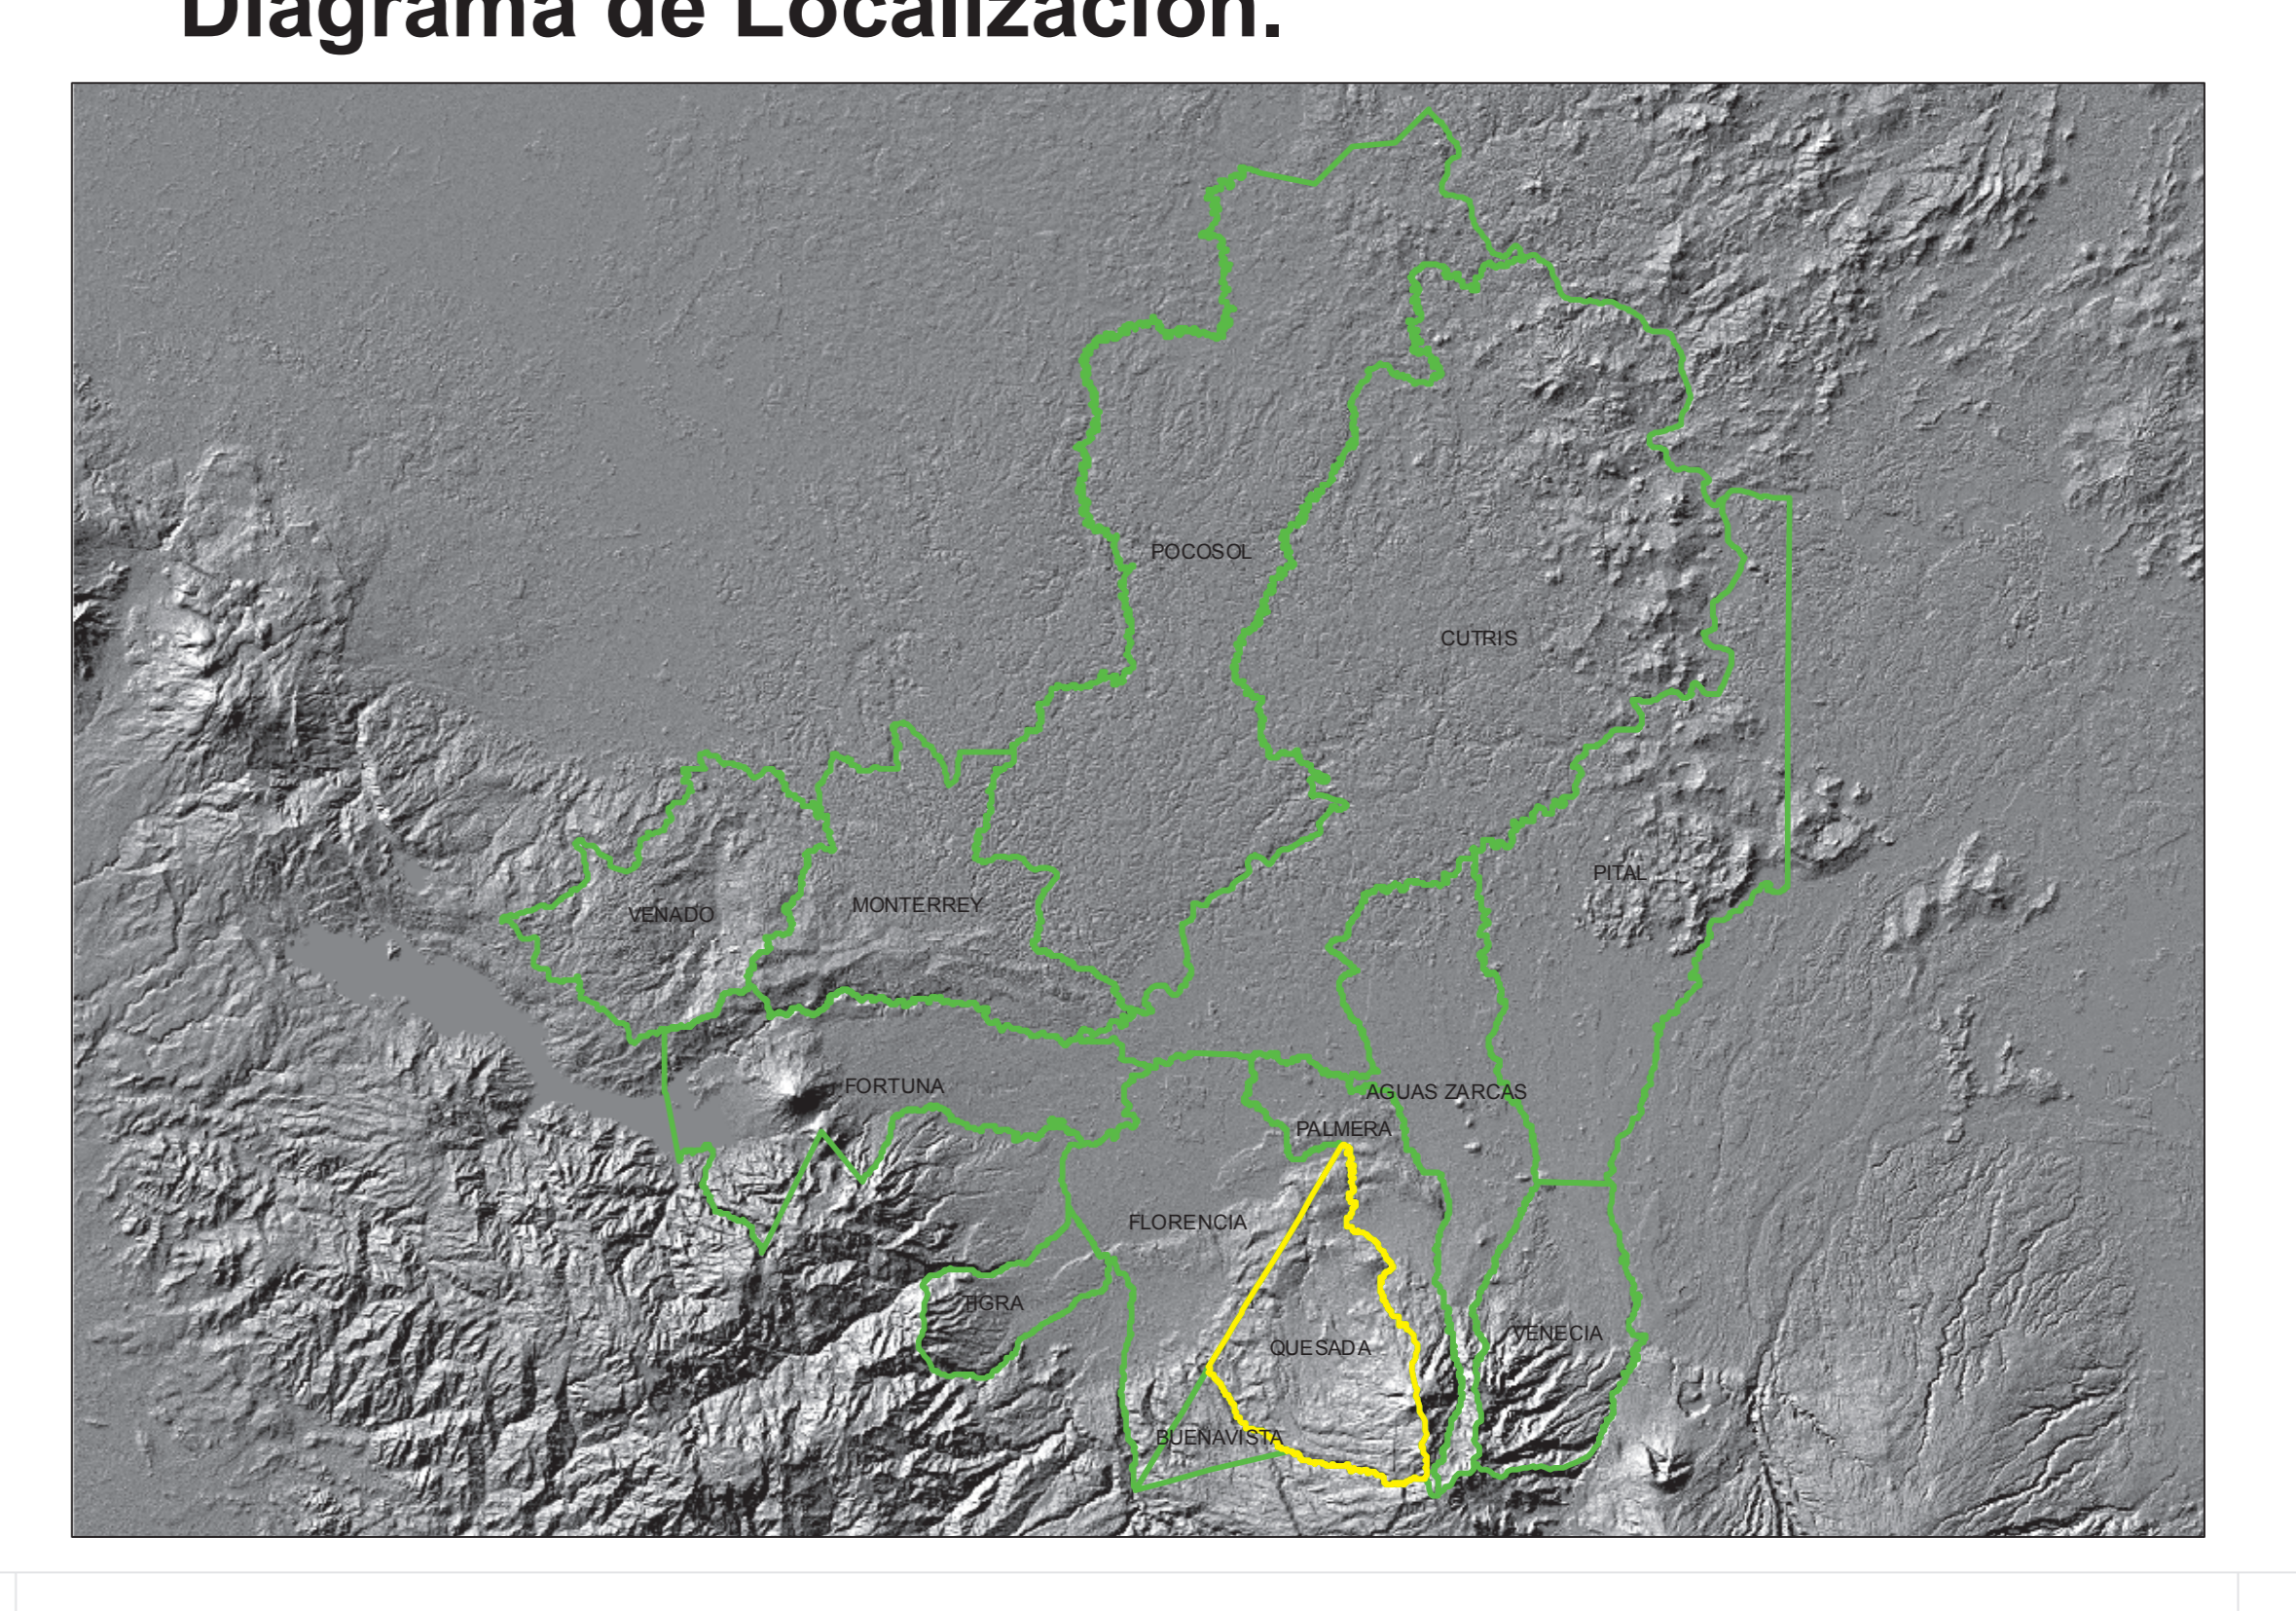

Leyenda

- Referencias CQ
- Poblados CQ
- Ríos CQ
- Calles CQ
- Distrito CQ

Escala Numérica

1:13.000

Escala Gráfica

Diagrama de Localización.