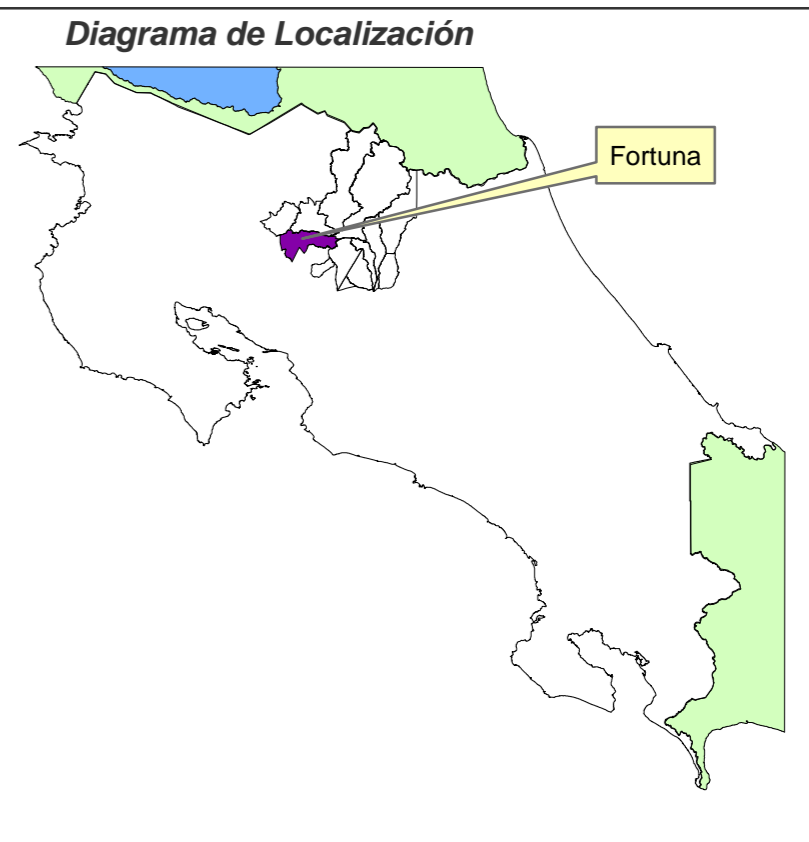

MAPA CENTRO FORTUNA

SIMBOLOGÍA

- Calles
- Rios
- 3247-H-NW-10.tif
- RGB
- Red: RedBand
- Green: GreenBand
- Blue: BlueBand
- 3247-H-NW-9.tif
- RGB
- Red: RedBand
- Green: GreenBand
- Blue: BlueBand
- 3247-H-NW-14.tif
- RGB
- Red: RedBand
- Green: GreenBand
- Blue: BlueBand
- 3247-H-NW-15.tif
- RGB
- Red: RedBand
- Green: GreenBand
- Blue: BlueBand

Fuente:
 Fotografía Georeferenciada Unidad Ejecutora
 Cartografía de la Municipalidad de San Carlos.
 Proyección CRTM05, WGS 84

PROVINCIA 02 CANTÓN 10 DISTRITO 07
 Alajuela San Carlos Fortuna
 Mayo 2013

Elaborado por:
 Técnico Henry Pérez Pérez

Visto Bueno
 Ing. Carlos Rodríguez Rodríguez
 Departamento Catastro y Censos
 Municipalidad de San Carlos

Si se desea imprimir el mapa lo puede hacer en cualquier tamaño de papel, pero para que salga a escala se debe de hacer en papel A2 (420mm X 594mm)